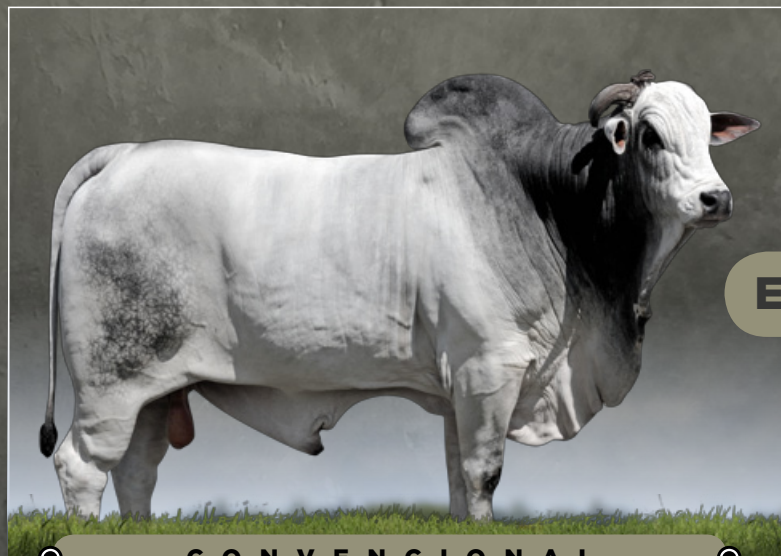

ETTAN LEI NJOP

CONVENCIONAL

RG: **NJOP 304**
NASC.: **01/01/2016**

YELLAMARU
ABHIMA POI DA NJOP
KURNOOL

ETTAN LEI NJOP

CHHELANO
TIRUPATAMA 2 POI DA NJOP
TIRUPATAMMA

VALOR: **R$ 50,00**/DOSE

CLIQUE AQUI PARA VER O VÍDEO DO LOTE